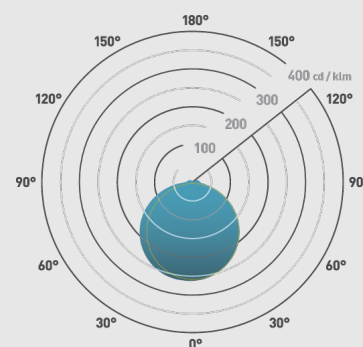

### Beam angle: 120°

3m/50mm

12mm