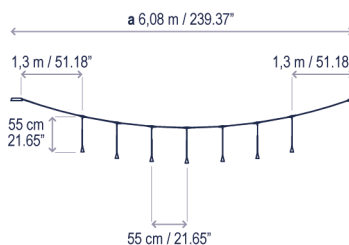

Descripción técnica / Technical description:

Peso Neto: 1,9 kg
Net Weight: 1,9 kg

1 Caja/Box | 56 x 57 x 24 cm | 0,0766 m³
Peso bruto / Gross Weight: 3,91 kg

Materiales: Hierro, Aluminio
Materials: Iron, Aluminum

Acabado estructura: color ébano negro
Structure finish: ebony black

Óptica 30° apertura estándar
Beam angle 30° standard

Opciones bajo pedido:
· 3000K
· Óptica 40°

Options upon request:
· 3000K
· Beam angle 40°

Personalizable
Customizable

Certificaciones
Certifications

Fijación a techo o pared
Anchoring to ceiling or wall

Florón a techo
Ceiling Canopy

Descripción lámpara / Lamps description:

110-240V 50/60Hz IP-20 22,4 W LED / CRI: 90 / 2700K 2604 lm fuente de luz / light source

Ref	Acabados / Finishing	Ean13
35703219056	Regulable 0/1-10v/Dali/Push Bell 45/55/65 cm Dimmable 0/1-10v/Dali/Push Bell 45/55/65 cm	8435493724720

S/7L/11

Luces / Lights
7 x 55 cm / 21.65"

Aconsejamos no cortar o manipular el cable por ninguno de los extremos, ello puede conllevar una incorrecta posición de las luminarias Skybell. Debido al peso y la tensión que ejerce la catenaria, aconsejamos no utilizarla en techos modulares de fibra, placas de escayola de 10 mm o lamas metálicas sin reforzar el punto de anclaje mediante una estructura autoportante.