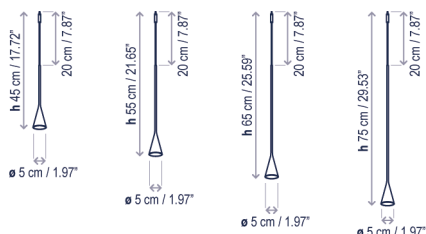

Skybell Catenary

Diseño / Design:
Estudi Manel Molina / 2019

Tipología: Suspensión
Typology: Pendant lamp

Ambiente: Interior
Environment: Indoor

S/7L/10

Luces / Lights
1 x 65 cm / 25.59"
2 x 55 cm / 21.65"
4 x 45 cm / 17.72"

Descripción técnica / Technical description:

Peso Neto: 1,9 kg
Net Weight: 1,9 kg

1 Caja/Box | 56 x 57 x 24 cm | 0,0766 m³
Peso bruto / Gross Weight: 3,91 kg

Materiales: Hierro, Aluminio
Materials: Iron, Aluminum

Personalizable
Customizable

Certificaciones
Certifications

Fijación a techo o pared
Anchoring to ceiling or wall

Florón a techo
Ceiling Canopy

Descripción lámpara / Lamps description:

110-240V 50/60Hz IP-20 22,4 W LED / CRI: 90 / 2700K 2604 lm fuente de luz / light source

Ref	Acabados / Finishing	Ean13
35703219056	Regulable 0/1-10v/Dali/Push Bell 45/55/65 cm Dimmable 0/1-10v/Dali/Push Bell 45/55/65 cm	8435493724720

S/7L/11

Luces / Lights
7 x 55 cm / 21.65"

Aconsejamos no cortar o manipular el cable por ninguno de los extremos, ello puede conllevar una incorrecta posición de las luminarias Skybell. Debido al peso y la tensión que ejerce la catenaria, aconsejamos no utilizarla en techos modulares de fibra, placas de escayola de 10 mm o lamas metálicas sin reforzar el punto de anclaje mediante una estructura autoportante.