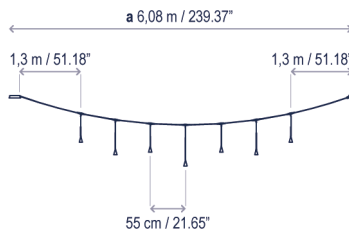

Skybell Catenary

Diseño / Design:
Estudi Manel Molina / 2019

Tipología: Suspensión
Typology: Pendant lamp

Ambiente: Interior
Environment: Indoor

S/7L/10

Luces / Lights
1 x 65 cm / 25.59"
2 x 55 cm / 21.65"
4 x 45 cm / 17.72"

Descripción técnica / Technical description:

Peso Neto: 1,9 kg
Net Weight: 1,9 kg

1 Caja/Box | 56 x 57 x 24 cm | 0,0766 m³
Peso bruto / Gross Weight: 3,91 kg

Materiales: Hierro, Aluminio
Materials: Iron, Aluminum