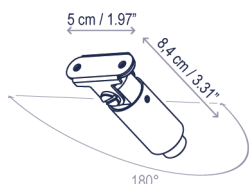

Descripción técnica / Technical description:

Peso Neto: 1,9 kg
Net Weight: 1,9 kg

1 Caja/Box | 56 x 57 x 24 cm | 0,0766 m³
Peso bruto / Gross Weight: 3,91 kg

Materiales: Hierro, Aluminio
Materials: Iron, Aluminum

Acabado estructura: color ébano negro
Structure finish: ebony black

Óptica 30° apertura estándar
Beam angle 30° standard

Opciones bajo pedido:
· 3000K
· Óptica 40°

Options upon request:
· 3000K
· Beam angle 40°

Personalizable
Customizable

Certificaciones
Certifications

Fijación a techo o pared
Anchoring to ceiling or wall