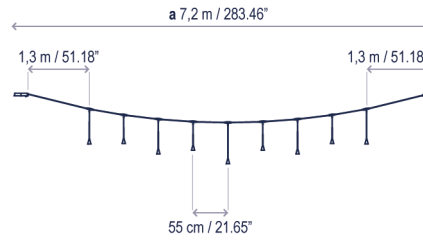

Skybell Catenary

Diseño / Design:
Estudi Manel Molina / 2019

Tipología: Suspensión
Typology: Pendant lamp

Ambiente: Interior
Environment: Indoor

S/9L/10

Luces / Lights
1 x 65 cm / 25.59"
4 x 55 cm / 21.65"
4 x 45 cm / 17.72"

Descripción técnica / Technical description:

Peso Neto: 2,43 kg
Net Weight: 2,43 kg

1 Caja/Box | 67 x 67 x 25 cm | 0,1122 m³
Peso bruto / Gross Weight: 5,44 kg

Materiales: Hierro, Aluminio
Materials: Iron, Aluminum

Acabado estructura: color ébano negro
Structure finish: ebony black

Óptica 30° apertura estándar
Beam angle 30° standard

Opciones bajo pedido:
· 3000K
· Óptica 40°

Options upon request:
· 3000K
· Beam angle 40°

Descripción lámpara / Lamps description:

110-240V 50/60Hz IP-20 0/1-10V / DALI / PUSH 28,8 W LED / CRI: 90 / 2700K 3348 lm fuente de luz / light source **G**

Ref	Acabados / Finishing	Ean13
35708219056	Regulable 0/1-10v/Dali/Push - Bell 55 cm Dimmable 0/1-10v/Dali/Push - Bell 55 cm	8435493724812