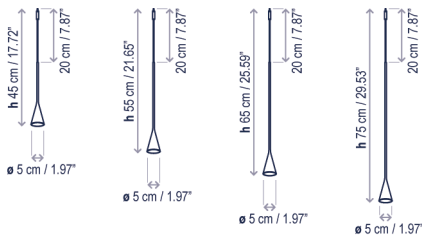

Skybell Catenary

Diseño / Design:
Estudi Manel Molina / 2019

Tipología: Suspensión
Typology: Pendant lamp

Ambiente: Interior
Environment: Indoor

S/9L/10

Luces / Lights
1 x 65 cm / 25.59"
4 x 55 cm / 21.65"
4 x 45 cm / 17.72"

Descripción técnica / Technical description:

Peso Neto: 2,43 kg
Net Weight: 2,43 kg

1 Caja/Box | 67 x 67 x 25 cm | 0,1122 m³
Peso bruto / Gross Weight: 5,44 kg

Materiales: Hierro, Aluminio
Materials: Iron, Aluminum

Ref	Acabados / Finishing	Ean13
35704219056	Regulable 0/1-10v/Dali/Push Bell 45/55/65 cm Dimmable 0/1-10v/Dali/Push Bell 45/55/65 cm	8435493724768

S/9L/11

Luces / Lights
9 x 55 cm / 21.65"

⊗ Aconsejamos no cortar o manipular el cable por ninguno de los extremos, ello puede conllevar una incorrecta posición de las luminarias Skybell. Debido al peso y la tensión que ejerce la catenaria, aconsejamos no utilizarla en techos modulares de fibra, placas de escayola de 10 mm o lamas metálicas sin reforzar el punto de anclaje mediante una estructura autoportante.

Descripción lámpara / Lamps description:

110-240V 50/60Hz IP-20 0/1-10V / DALI / PUSH 28,8 W LED / CRI: 90 / 2700K 3348 lm fuente de luz / light source **G**

Ref	Acabados / Finishing	Ean13
35708219056	Regulable 0/1-10v/Dali/Push - Bell 55 cm Dimmable 0/1-10v/Dali/Push - Bell 55 cm	8435493724812