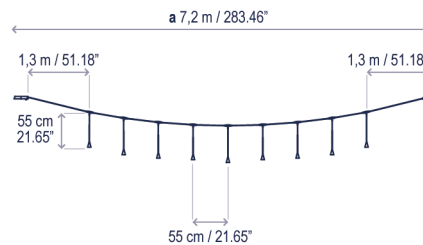

Descripción técnica / Technical description:

Peso Neto: 2,43 kg
Net Weight: 2,43 kg

1 Caja/Box | 67 x 67 x 25 cm | 0,1122 m³
Peso bruto / Gross Weight: 5,44 kg

Materiales: Hierro, Aluminio
Materials: Iron, Aluminum

Acabado estructura: color ébano negro
Structure finish: ebony black

Óptica 30° apertura estándar
Beam angle 30° standard

Opciones bajo pedido:
· 3000K
· Óptica 40°

Options upon request:
· 3000K
· Beam angle 40°

Personalizable
Customizable

Certificaciones
Certifications

Fijación a techo o pared
Anchoring to ceiling or wall

Florón a techo
Ceiling Canopy

Descripción lámpara / Lamps description:

110-240V 50/60Hz IP-20 0/1-10V / DALI / PUSH 28,8 W LED / CRI: 90 / 2700K 3348 lm fuente de luz / light source **G**

Ref	Acabados / Finishing	Ean13
35704219056	Regulable 0/1-10v/Dali/Push Bell 45/55/65 cm Dimmable 0/1-10v/Dali/Push Bell 45/55/65 cm	8435493724768

S/9L/11

Luces / Lights
9 x 55 cm / 21.65"

⊗ Aconsejamos no cortar o manipular el cable por ninguno de los extremos, ello puede conllevar una incorrecta posición de las luminarias Skybell. Debido al peso y la tensión que ejerce la catenaria, aconsejamos no utilizarla en techos modulares de fibra, placas de escayola de 10 mm o lamas metálicas sin reforzar el punto de anclaje mediante una estructura autoportante.