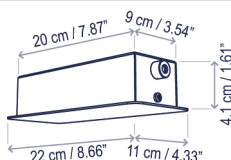

Descripción técnica / Technical description:

Peso Neto: 2,43 kg
Net Weight: 2,43 kg

1 Caja/Box | 67 x 67 x 25 cm | 0,1122 m³
Peso bruto / Gross Weight: 5,44 kg

Materiales: Hierro, Aluminio
Materials: Iron, Aluminum

Personalizable
Customizable

Certificaciones
Certifications

Fijación a techo o pared
Anchoring to ceiling or wall

Florón a techo
Ceiling Canopy

Descripción lámpara / Lamps description:

110-240V 50/60Hz IP-20 0/1-10V / DALI / PUSH 28,8 W LED / CRI: 90 / 2700K 3348 lm fuente de luz / light source **G**