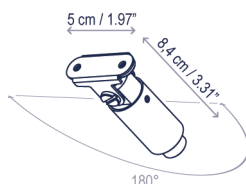

Skybell Catenary

Diseño / Design:
Estudi Manel Molina / 2019

Tipología: Suspensión
Typology: Pendant lamp

Ambiente: Interior
Environment: Indoor

S/9L/10

Luces / Lights
1 x 65 cm / 25.59"
4 x 55 cm / 21.65"
4 x 45 cm / 17.72"

Descripción técnica / Technical description:

Peso Neto: 2,43 kg
Net Weight: 2,43 kg

1 Caja/Box | 67 x 67 x 25 cm | 0,1122 m³
Peso bruto / Gross Weight: 5,44 kg

Materiales: Hierro, Aluminio
Materials: Iron, Aluminum

Personalizable
Customizable

Certificaciones
Certifications

Fijación a techo o pared
Anchoring to ceiling or wall

Florón a techo
Ceiling Canopy

Descripción lámpara / Lamps description:

110-240V 50/60Hz IP-20 0/1-10V / DALI / PUSH 28,8 W LED / CRI: 90 / 2700K 3348 lm fuente de luz / light source **G**

Ref	Acabados / Finishing	Ean13
35704219056	Regulable 0/1-10v/Dali/Push Bell 45/55/65 cm Dimmable 0/1-10v/Dali/Push Bell 45/55/65 cm	8435493724768

S/9L/11

Luces / Lights
9 x 55 cm / 21.65"

⊗ Aconsejamos no cortar o manipular el cable por ninguno de los extremos, ello puede conllevar una incorrecta posición de las luminarias Skybell. Debido al peso y la tensión que ejerce la catenaria, aconsejamos no utilizarla en techos modulares de fibra, placas de escayola de 10 mm o lamas metálicas sin reforzar el punto de anclaje mediante una estructura autoportante.