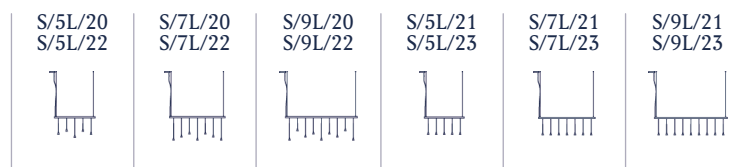

Familia / Family: Skybell Linear

bover
barcelona lights

Avda. Catalunya 173
Poligon Ind. Sud
08440 Cardedeu
Barcelona, Spain

T. +34 938 713 152
F. +34 938 462 089
info@bover.es
www.bover.es