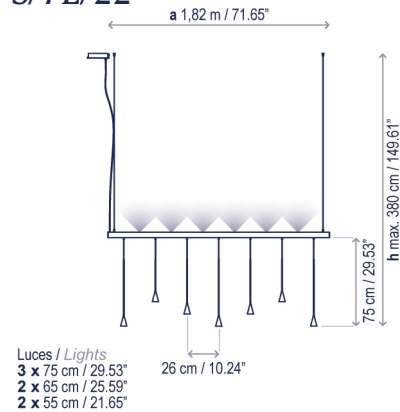

Skybell Linear

Diseño / Design:
Estudi Manel Molina / 2019

Tipología: Suspensión
Typology: Pendant lamp

Ambiente: Interior
Environment: Indoor

S/7L/20

Descripción técnica / Technical description:

Peso Neto: 2,79 kg
Net Weight: 2,79 kg

1 Caja/Box | 55 x 55 x 25 cm | 0,0756 m³
Peso bruto / Gross Weight: 2,17 kg

1 Tubo/Tube | 229 x Ø9 cm | 0,0146 m³
Peso bruto / Gross Weight: 3,99 kg

Materiales: Hierro, Aluminio, Perfil de Extrusión de Aluminio.
Materials: Iron, Aluminum, Extruded Aluminum Track.

Personalizable
Customizable

Certificaciones
Certifications

Florón (S/7L/20)
Canopy (S/7L/20)

Florón (S/7L/22)
Canopy (S/7L/22)

Descripción lámpara iluminación inferior / Lower lighting lamp description:

110-240V 50/60Hz IP-20 0/1-10V / DALI / PUSH 22.4W LED / CRI: 90 / 2700K 2604 lm fuente de luz / light source **A** **G**

Ref	Acabados / Finishing	Ean13
35712219056	Regulable 0/1-10v/Dali/Push Bell 55/65/75 cm Dimmable 0/1-10v/Dali/Push Bell 55/65/75 cm	8435493724737

S/7L/22

Descripción lámpara iluminación superior e inferior / Upper and lower lighting lamp description: