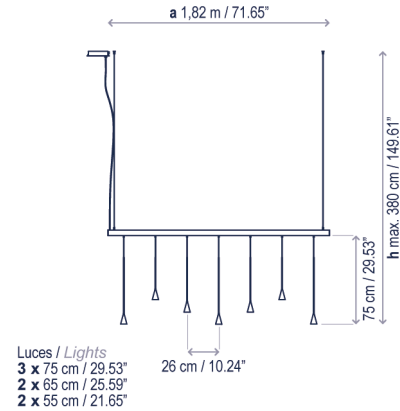

Skybell Linear

Diseño / Design:
Estudi Manel Molina / 2019

Tipología: Suspensión
Typology: Pendant lamp

Ambiente: Interior
Environment: Indoor

S/7L/20

Descripción técnica / Technical description:

Peso Neto: 2,79 kg
Net Weight: 2,79 kg

1 Caja/Box | 55 x 55 x 25 cm | 0,0756 m³
Peso bruto / Gross Weight: 2,17 kg

1 Tubo/Tube | 229 x Ø9 cm | 0,0146 m³
Peso bruto / Gross Weight: 3,99 kg

Materiales: Hierro, Aluminio, Perfil de Extrusión de Aluminio.
Materials: Iron, Aluminum, Extruded Aluminum Track.

Personalizable
Customizable

Certificaciones
Certifications

Florón (S/7L/20)
Canopy (S/7L/20)

Florón (S/7L/22)
Canopy (S/7L/22)

Descripción lámpara iluminación inferior / Lower lighting lamp description:

110-240V 50/60Hz IP-20 0/1-10V / DALI / PUSH 22.4W LED / CRI: 90 / 2700K 2604 lm fuente de luz / light source **A** **G**

Ref	Acabados / Finishing	Ean13
35712219056	Regulable 0/1-10v/Dali/Push Bell 55/65/75 cm Dimmable 0/1-10v/Dali/Push Bell 55/65/75 cm	8435493724737

S/7L/22

Descripción lámpara iluminación superior e inferior / Upper and lower lighting lamp description: