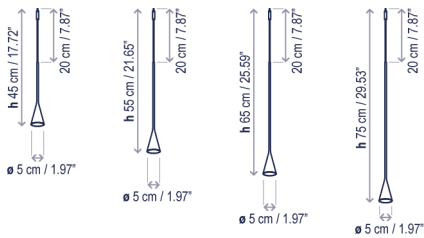

Skybell Linear

Diseño / Design:
Estudi Manel Molina / 2019

Tipología: Suspensión
Typology: Pendant lamp

Ambiente: Interior
Environment: Indoor

S/7L/20

Descripción técnica / Technical description:

Peso Neto: 2,79 kg
Net Weight: 2,79 kg

1 Caja/Box | 55 x 55 x 25 cm | 0,0756 m³
Peso bruto / Gross Weight: 2,17 kg

1 Tubo/Tube | 229 x Ø9 cm | 0,0146 m³
Peso bruto / Gross Weight: 3,99 kg

Materiales: Hierro, Aluminio, Perfil de Extrusión de Aluminio.
Materials: Iron, Aluminum, Extruded Aluminum Track.

Personalizable
Customizable

Certificaciones
Certifications

Florón (S/7L/20)
Canopy (S/7L/20)

Florón (S/7L/22)
Canopy (S/7L/22)

Descripción lámpara iluminación inferior / Lower lighting lamp description:

110-240V 50/60Hz IP-20 0/1-10V / DALI / PUSH 22.4W LED / CRI: 90 / 2700K 2604 lm fuente de luz / light source **A** **G**

Ref	Acabados / Finishing	Ean13
35712219056	Regulable 0/1-10v/Dali/Push Bell 55/65/75 cm Dimmable 0/1-10v/Dali/Push Bell 55/65/75 cm	8435493724737

S/7L/22

Descripción lámpara iluminación superior e inferior / Upper and lower lighting lamp description: