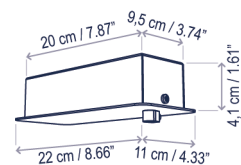

Descripción técnica / Technical description:

Peso Neto: 2,79 kg
Net Weight: 2,79 kg

1 Caja/Box | 55 x 55 x 25 cm | 0,0756 m³
Peso bruto / Gross Weight: 2,17 kg

1 Tubo/Tube | 229 x Ø9 cm | 0,0146 m³
Peso bruto / Gross Weight: 3,99 kg

Materiales: Hierro, Aluminio, Perfil de Extrusión de Aluminio.
Materials: Iron, Aluminum, Extruded Aluminum Track.

Acabado estructura: color ébano negro
Structure finish: ebony black

Óptica 30° apertura estándar
Beam angle 30° standard

Opciones bajo pedido:
· Driver remoto en falso techo
· 3000K
· Óptica 40°

Options upon request:
· False ceiling remote driver
· 3000K
· Beam angle 40°

Personalizable
Customizable

Certificaciones
Certifications

Florón (S/7L/20)
Canopy (S/7L/20)