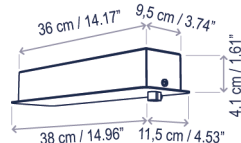

Skybell Linear

Diseño / Design:
Estudi Manel Molina / 2019

Tipología: Suspensión
Typology: Pendant lamp

Ambiente: Interior
Environment: Indoor

S/7L/20

Descripción técnica / Technical description:

Peso Neto: 2,79 kg
Net Weight: 2,79 kg

1 Caja/Box | 55 x 55 x 25 cm | 0,0756 m³
Peso bruto / Gross Weight: 2,17 kg

1 Tubo/Tube | 229 x Ø9 cm | 0,0146 m³
Peso bruto / Gross Weight: 3,99 kg

Materiales: Hierro, Aluminio, Perfil de Extrusión de Aluminio.
Materials: Iron, Aluminum, Extruded Aluminum Track.

Personalizable
Customizable

Certificaciones
Certifications

Florón (S/7L/20)
Canopy (S/7L/20)

Florón (S/7L/22)
Canopy (S/7L/22)

Descripción lámpara iluminación inferior / Lower lighting lamp description:

110-240V 50/60Hz IP-20 0/1-10V / DALI / PUSH 22.4W LED / CRI: 90 / 2700K 2604 lm fuente de luz / light source **A** **G**