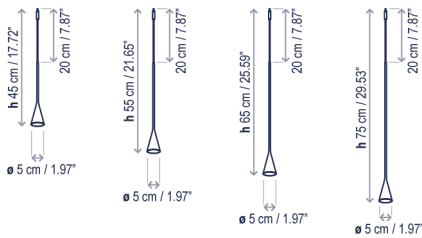

Skybell Linear

Diseño / Design:
Estudi Manel Molina / 2019

Tipología: Suspensión
Typology: Pendant lamp

Ambiente: Interior
Environment: Indoor

S/7L/21

Luces / Lights
7 x 55 cm / 21.65"

Descripción técnica / Technical description:

Peso Neto: 2,79 kg
Net Weight: 2,79 kg

1 Caja/Box | 55 x 55 x 25 cm | 0,0756 m³
Peso bruto / Gross Weight: 2,17 kg

1 Tubo/Tube | 229 x Ø9 cm | 0,0146 m³
Peso bruto / Gross Weight: 3,99 kg

Materiales: Hierro, Aluminio, Perfil de Extrusión de Aluminio.
Materials: Iron, Aluminum, Extruded Aluminum Track.

Personalizable
Customizable

Certificaciones
Certifications

Florón (S/7L/21)
Canopy (S/7L/21)

Florón (S/7L/23)
Canopy (S/7L/23)

Descripción lámpara iluminación inferior / Lower lighting lamp description:

110-240V 50/60Hz IP-20 0/1-10V / DALI / PUSH 22,4 W LED / CRI: 90 / 2700K 2604 lm fuente de luz / light source

Ref	Acabados / Finishing	Ean13
35716219056	Regulable 0/1-10v/Dali/Push - Bell 55 cm Dimmable 0/1-10v/Dali/Push - Bell 55 cm	8435493724843

S/7L/23

Luces / Lights
7 x 55 cm / 21.65"

Descripción lámpara iluminación superior e inferior / Upper and lower lighting lamp description: