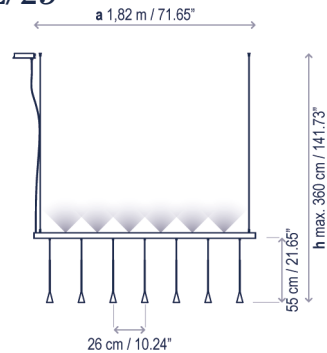

Skybell Linear

Diseño / Design:
Estudi Manel Molina / 2019

Tipología: Suspensión
Typology: Pendant lamp

Ambiente: Interior
Environment: Indoor

S/7L/21

Luces / Lights
7 x 55 cm / 21.65"

Descripción técnica / Technical description:

Peso Neto: 2,79 kg
Net Weight: 2,79 kg

1 Caja/Box | 55 x 55 x 25 cm | 0,0756 m³
Peso bruto / Gross Weight: 2,17 kg

1 Tubo/Tube | 229 x Ø9 cm | 0,0146 m³
Peso bruto / Gross Weight: 3,99 kg

Materiales: Hierro, Aluminio, Perfil de Extrusión de Aluminio.
Materials: Iron, Aluminum, Extruded Aluminum Track.

Personalizable
Customizable

Certificaciones
Certifications

Florón (S/7L/21)
Canopy (S/7L/21)

Florón (S/7L/23)
Canopy (S/7L/23)

Descripción lámpara iluminación inferior / Lower lighting lamp description:

110-240V 50/60Hz IP-20 0/1-10V / DALI / PUSH 22,4 W LED / CRI: 90 / 2700K 2604 lm fuente de luz / light source

Ref	Acabados / Finishing	Ean13
35716219056	Regulable 0/1-10v/Dali/Push - Bell 55 cm Dimmable 0/1-10v/Dali/Push - Bell 55 cm	8435493724843

S/7L/23

Luces / Lights
7 x 55 cm / 21.65"

Descripción lámpara iluminación superior e inferior / Upper and lower lighting lamp description: