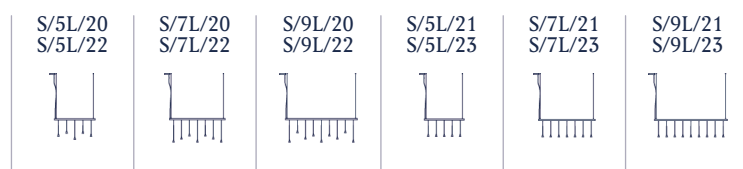

Familia / Family: Skybell Linear

bover
barcelona lights

Avda. Catalunya 173
Poligon Ind. Sud
08440 Cardedeu
Barcelona, Spain

T. +34 938 713 152
F. +34 938 462 089
info@bover.es
www.bover.es