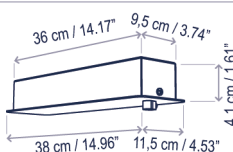

Florón (S/7L/23)
Canopy (S/7L/23)

Descripción lámpara iluminación inferior / Lower lighting lamp description:

110-240V 50/60Hz IP-20 0/1-10V / DALI / PUSH 22,4 W LED / CRI: 90 / 2700K 2604 lm fuente de luz / light source

Ref	Acabados / Finishing	Ean13
35716219056	Regulable 0/1-10v/Dali/Push - Bell 55 cm Dimmable 0/1-10v/Dali/Push - Bell 55 cm	8435493724843