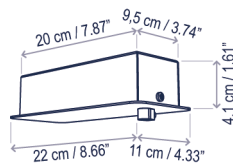

Descripción técnica / Technical description:

Peso Neto: 2,79 kg
Net Weight: 2,79 kg

1 Caja/Box | 55 x 55 x 25 cm | 0,0756 m³
Peso bruto / Gross Weight: 2,17 kg

1 Tubo/Tube | 229 x Ø9 cm | 0,0146 m³
Peso bruto / Gross Weight: 3,99 kg

Materiales: Hierro, Aluminio, Perfil de Extrusión de Aluminio.
Materials: Iron, Aluminum, Extruded Aluminum Track.

Acabado estructura: color ébano negro
Structure finish: ebony black

Óptica 30° apertura estándar
Beam angle 30° standard

Opciones bajo pedido:
· Driver remoto en falso techo
· 3000K
· Óptica 40°

Options upon request:
· False ceiling remote driver
· 3000K
· Beam angle 40°

Personalizable
Customizable

Certificaciones
Certifications

Florón (S/7L/21)
Canopy (S/7L/21)