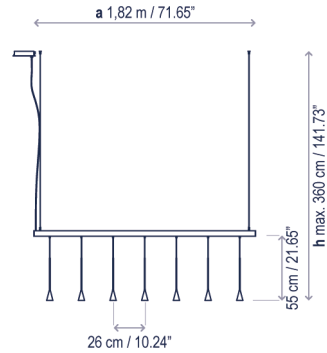

Skybell Linear

Diseño / Design:
Estudi Manel Molina / 2019

Tipología: Suspensión
Typology: Pendant lamp

Ambiente: Interior
Environment: Indoor

S/7L/21

Luces / Lights
7 x 55 cm / 21.65"

Descripción técnica / Technical description:

Peso Neto: 2,79 kg
Net Weight: 2,79 kg

1 Caja/Box | 55 x 55 x 25 cm | 0,0756 m³
Peso bruto / Gross Weight: 2,17 kg

1 Tubo/Tube | 229 x Ø9 cm | 0,0146 m³
Peso bruto / Gross Weight: 3,99 kg

Materiales: Hierro, Aluminio, Perfil de Extrusión de Aluminio.
Materials: Iron, Aluminum, Extruded Aluminum Track.

Personalizable
Customizable

Certificaciones
Certifications

Florón (S/7L/21)
Canopy (S/7L/21)

Florón (S/7L/23)
Canopy (S/7L/23)

Descripción lámpara iluminación inferior / Lower lighting lamp description:

110-240V 50/60Hz IP-20 0/1-10V / DALI / PUSH 22,4 W LED / CRI: 90 / 2700K 2604 lm fuente de luz / light source

Ref	Acabados / Finishing	Ean13
35716219056	Regulable 0/1-10v/Dali/Push - Bell 55 cm Dimmable 0/1-10v/Dali/Push - Bell 55 cm	8435493724843

S/7L/23

Luces / Lights
7 x 55 cm / 21.65"

Descripción lámpara iluminación superior e inferior / Upper and lower lighting lamp description: