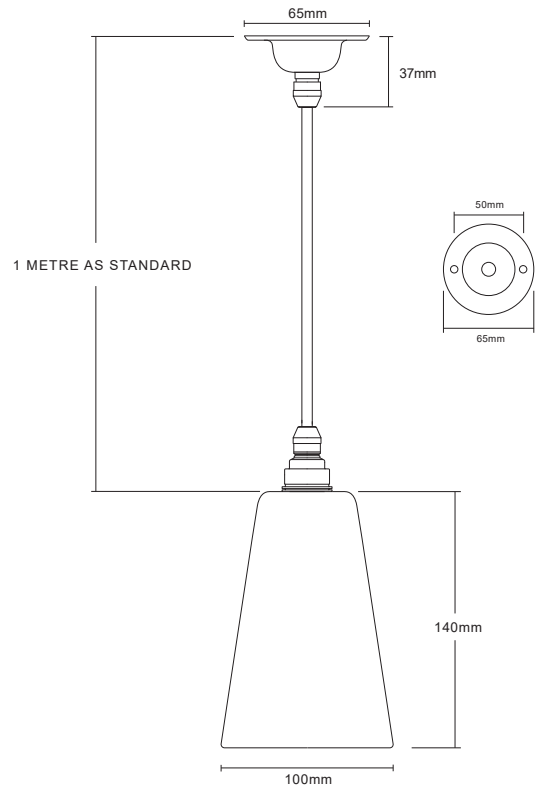

LEVERINT

LIGHTING

CAMDEN PENDANT, MINI

Product Code PL051

PRODUCT SPECIFICATIONS

CATEGORY

Pendants

FINISH OPTIONS

Choose from our selection of glass, metal and flex options

MATERIALS

Plated metalwork
Hand-blown glass
Fabric sleeved cable

PRODUCT WEIGHT

Approximately 0.40kg

CABLE LENGTH

Our pendants come with a standard 1 metre feed.
Please enquire if a longer length is required.

LAMP TYPE

UK/EU
1 x 40W(Max) E14 Bulb

ENERGY EFFICIENCY

A+(with recommended bulb)

CERTIFICATION LABELS

CLEANING INSTRUCTIONS

Metal - A light polish with a lint free cloth. Avoid using metal cleaning solutions as this may damage the material finish.

Glass - Use a glass cleaner and lint free cloth. Spray the glass cleaner on to the cloth to avoid damaging the material finish.